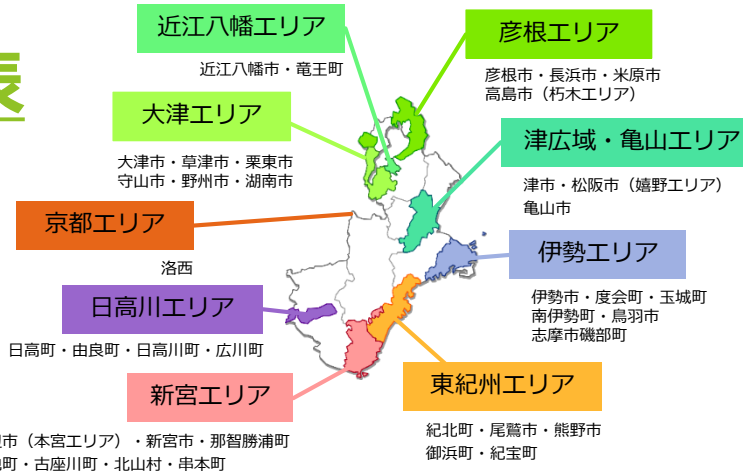

CM放送料金表

- ◆金額は税込価格となっております。
- ◆1分以上のCMも放送できます。
- ◆制作費は含まれておりません。

◆ 三重県(津・東紀州・伊勢)エリア

	1ヶ月契約	3ヶ月契約	6ヶ月契約	1年契約
15秒	121,000円	103,400円	95,700円	88,000円
30秒	176,000円	140,800円	132,000円	123,200円

※1ヶ月間の放送回数は50回以上。

◆ 三重(津・伊勢)エリア

	1ヶ月契約	3ヶ月契約	6ヶ月契約	1年契約
15秒	92,125円	78,650円	73,013円	67,375円
30秒	134,750円	107,800円	101,063円	94,325円

※1ヶ月間の放送回数は50回以上。

◆ 三重(津・東紀州)・滋賀(彦根・大津・近江八幡)の各広域エリア

	1ヶ月契約	3ヶ月契約	6ヶ月契約	1年契約
15秒	77,000円	66,000円	60,500円	55,000円
30秒	110,000円	88,000円	82,500円	77,000円