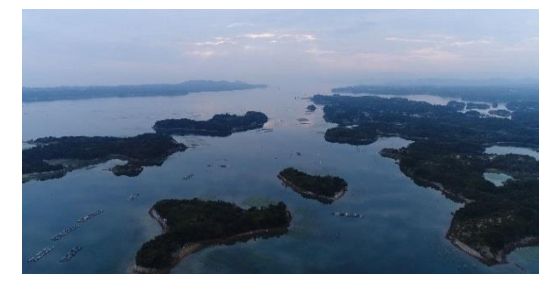

特別番組

そらたび ~伊勢志摩編~【15分】

【放送日時】
6月1日(金)~7日(木) 10:30~、23:00~ ほか

テレビトクシマ制作の「そらたび」がZTVとコラボ! 伊勢志摩・英虞湾などの魅力をお伝えします。