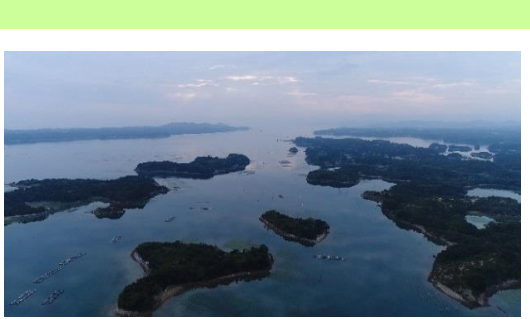

え～やん！！【15分】

【放送時間】 12:45～、16:00～、20:00～
※1日、8日、16日、24日更新

お笑い芸人のなおきとアナウンサー栗山朋子がエリア内の情報を楽しく紹介する番組

特別番組
吉本新喜劇が三重県文化会館にやってきました！【30分】

【放送日時】
6月16日(土)～30日(土) 18:30～19:00

6月3日(日)ZTV主催 吉本新喜劇が三重県文化会館(三重県津市)で開催！石田靖、間寛平、内場勝則、池乃めだか、ジミー大西など豪華メンバーが集結。おもしろトーク満載の楽屋トークをお楽しみください！

特別番組
そらたび ～伊勢志摩編～【15分】

【放送日時】
6月1日(金)～7日(木) 10:30～、23:00～ ほか

テレビドラマ制作の「そらたび」がZTVとコラボ！伊勢志摩・英虞湾などの魅力をお伝えします。