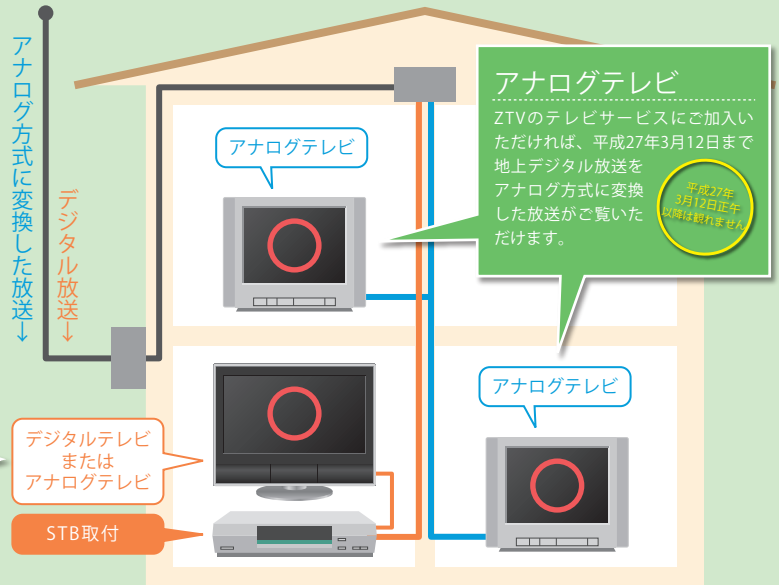

#### デジタルテレビ

地上デジタル放送が受信できます

※STBを取り付けたテレビ、地上デジタル対応チューナーを取り付けたテレビを含みます。

#### アナログテレビ

地上デジタル放送をアナログ方式に変換した放送が受信できます

STBを取り付けた  
デジタルテレビまたはアナログテレビ

例えばリビングのテレビにSTBを設置すると、そのテレビがデジタル対応でも、アナログ対応でも、デジタル多チャンネル放送がご覧いただけます。

このままでOK!!

※**地上デジタル放送で配信されているチャンネルのみが、デジアナ変換の対象**となります。

当社にて地上デジタル放送を配信していないチャンネルは、デジアナ変換されません。