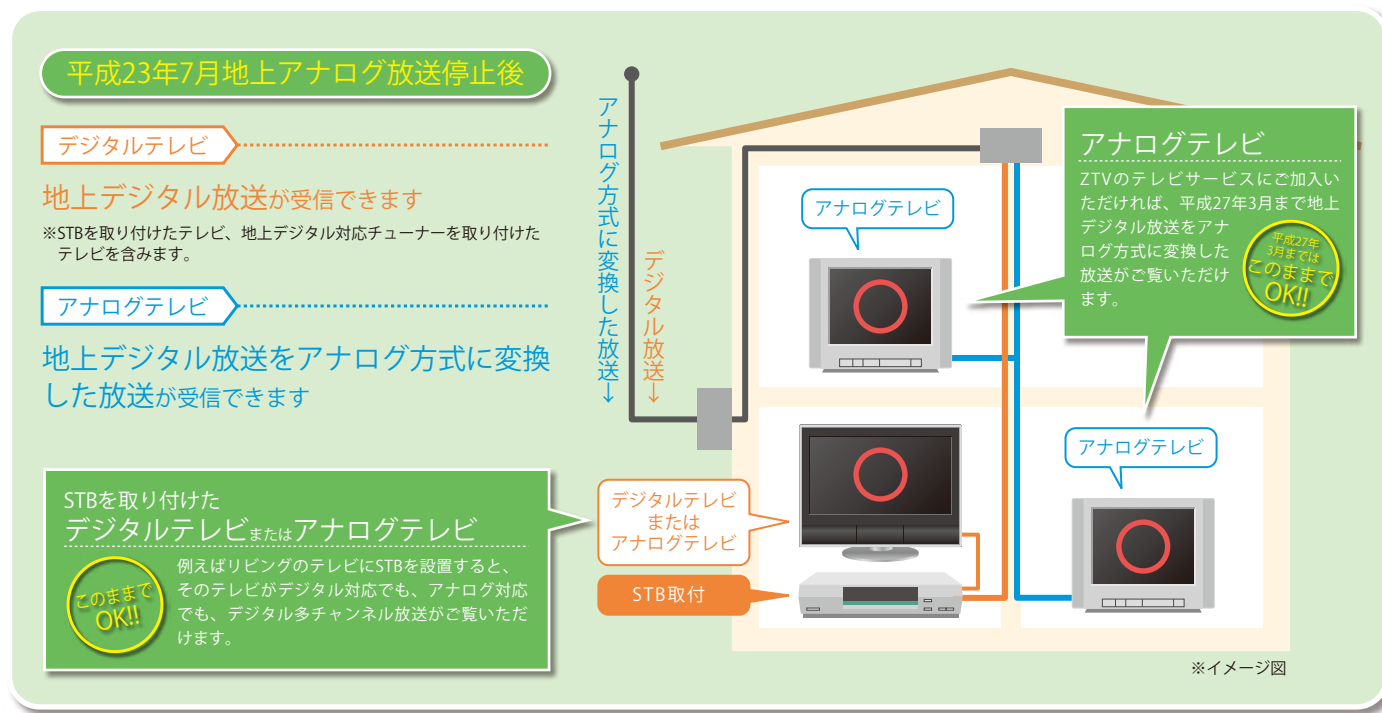

# 地上放送のデジアナ変換の暫定的導入について

ケーブルテレビ **ZTV**なら、平成23年7月の地上アナログ放送終了後も**アナログテレビのままで地上放送が視聴できます。**

配信チャンネルは、ZTVにて地上デジタル再送信を行っているチャンネルのみの予定です。

平成27年3月までの期間限定サービスとなります。

地上デジタル放送をアナログ方式に変換してお客様宅にお届けします。

カイクツ☆ゼット

## デジアナ変換の暫定的導入とは

ケーブルテレビ事業者が、地上デジタル放送をアナログ方式に変換して各ご家庭（ケーブルテレビ加入者様宅）にお届けするものです。

平成23年7月以降、地上アナログ放送の送信が停止することから、地上デジタル放送の受信環境が未整備の場合、テレビを視聴できない世帯の発生が懸念されております。そのことから総務省はケーブルテレビ事業者に対して、暫定的な導入を要請しております。

デジアナ変換の導入は、地上アナログ放送停止後もアナログテレビを継続して利用したいといった要望に対応するとともに、2台目3台目を含むアナログテレビの買い替え等に要する負担の平準化等を期待することが出来ます。

ZTVでは、総務省の方針に基づきデジアナ変換に対応することで、今後の円滑なデジタル移行に寄与してまいります。

※地上デジタル放送で配信されているチャンネルのみが、デジアナ変換の対象となります。

当社にて地上デジタル放送を配信していないチャンネルは、デジアナ変換されません。

※デジアナ変換後の画面では、上下左右に黒帯が表示されます。（右図参照）

※データ放送・EPG・同チャンネルにおける複数放送等のデジタル放送特有の機能はご利用いただけません。